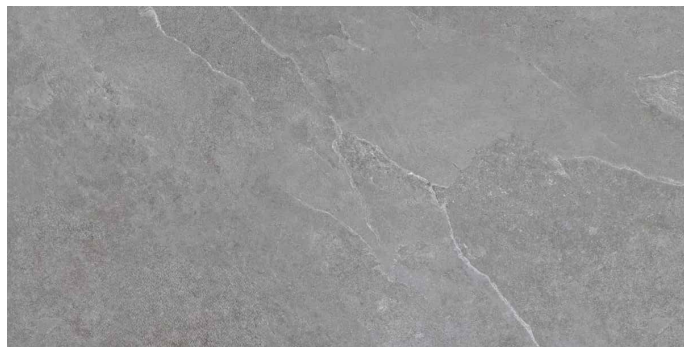

Obklady a dlažby

Kvalitní podlahy a obklady italského výrobce Sintesi jsou v souladu s nejmodernějšími trendy interiérového designu. Kolekce J.U.S.T. je inspirována přírodním kouzlem nadčasového kamene.